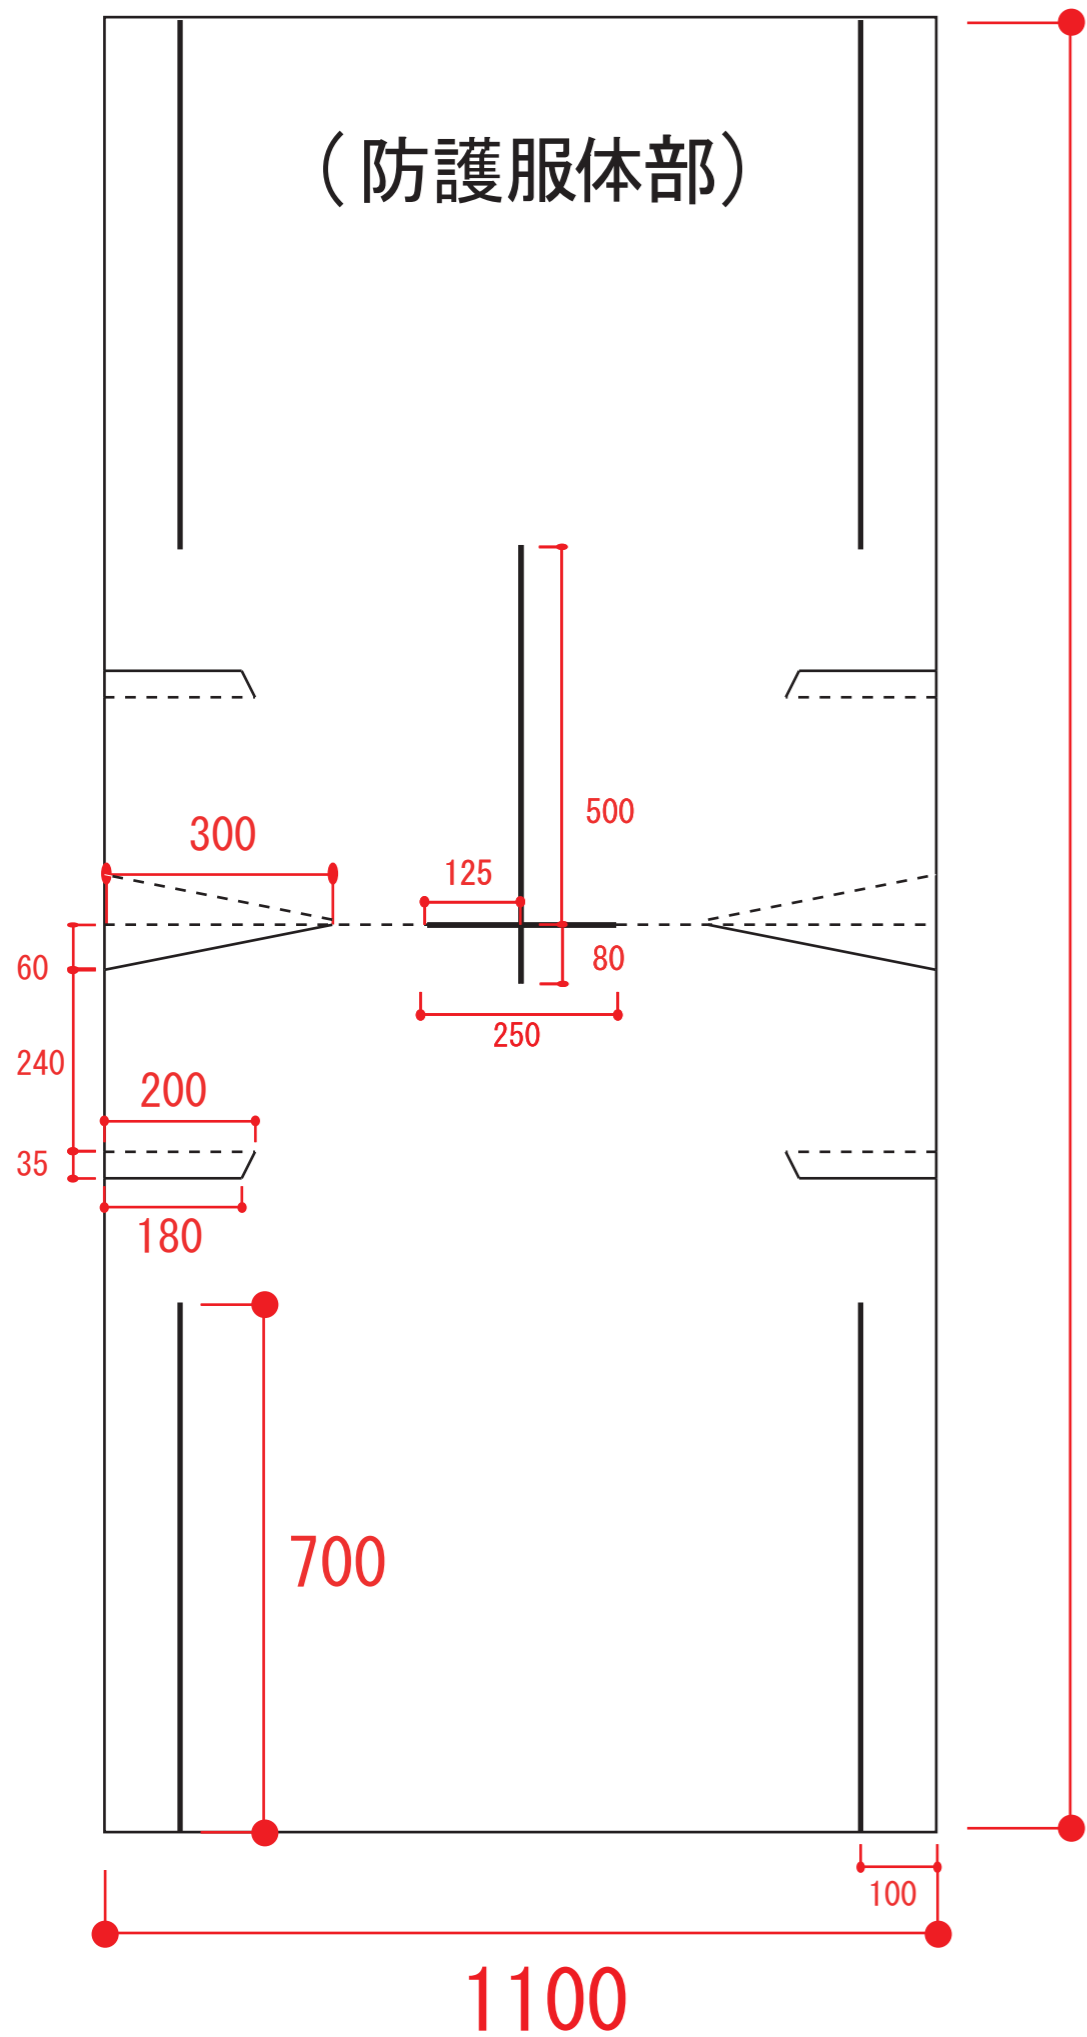

(防護服体部)

(袖部)

X2枚

折れ線

重ね線
(袖部分)

(フード部)