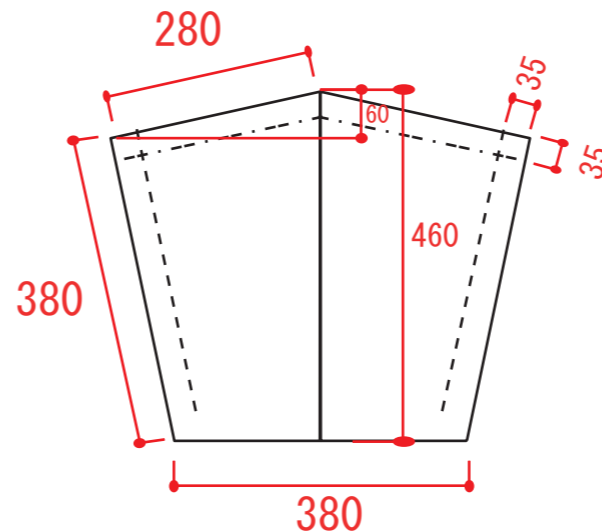

(防護服体部)

(袖部)

X2枚

折れ線

重ね線
(袖部分)

(フード部)